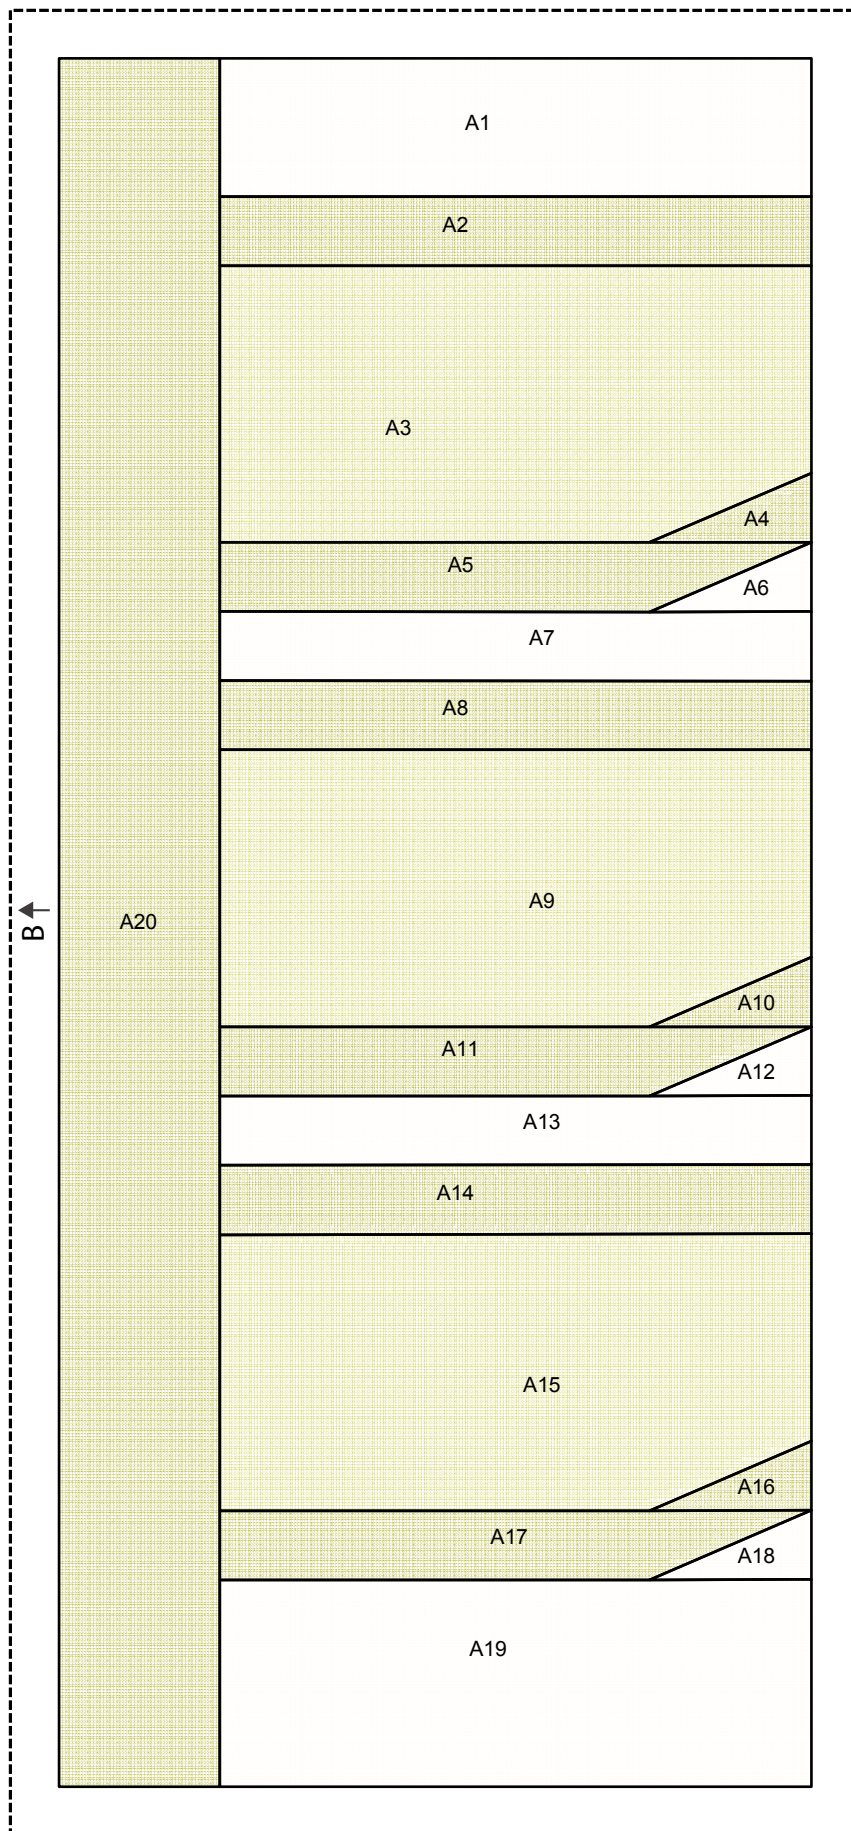

Für die kleinere Blockgröße (5"/12,7 cm) drucke die Vorlage auf 100 % aus.  
 Vorlagen für die größere Blockgröße (7"/17,8 cm) siehe Seiten 98-99.

# Verträumte Glockenblume

Für die kleinere Blockgröße (5"/12,7 cm) drucke die Vorlage auf 100 % aus.  
Vorlagen für die größere Blockgröße (7"/17,8 cm) siehe Seite 94.

Für die kleinere Blockgröße (5"/12,7 cm) drucke die Vorlage auf 100 % aus.  
 Vorlagen für die größere Blockgröße (7"/17,8 cm) siehe Seiten 130-131.

# Weitere Vorlagen für Blöcke

Für die größere Blockgröße (7"/17,8 cm) drucke die folgenden Vorlagen auf 100 % aus.

Einfacher Stängel mit Blättern, Seite 70

Testquadrat  
1 1/2,5 cm

Einfacher Stängel mit Blättern, Seite 70

Testquadrat  
1 1/2,5 cm

Langer Stängel mit Blättern (7" x 9 1/17,8 x 22,9 cm), Seite 72

Testquadrat  
1 1/2,5 cm

Langer Stängel mit Blättern (7" x 9"/17,8 x 22,9 cm), Seite 72

Kurzer Stängel mit Blättern (7" x 5"/17,8 x 12,7 cm), Seite 74