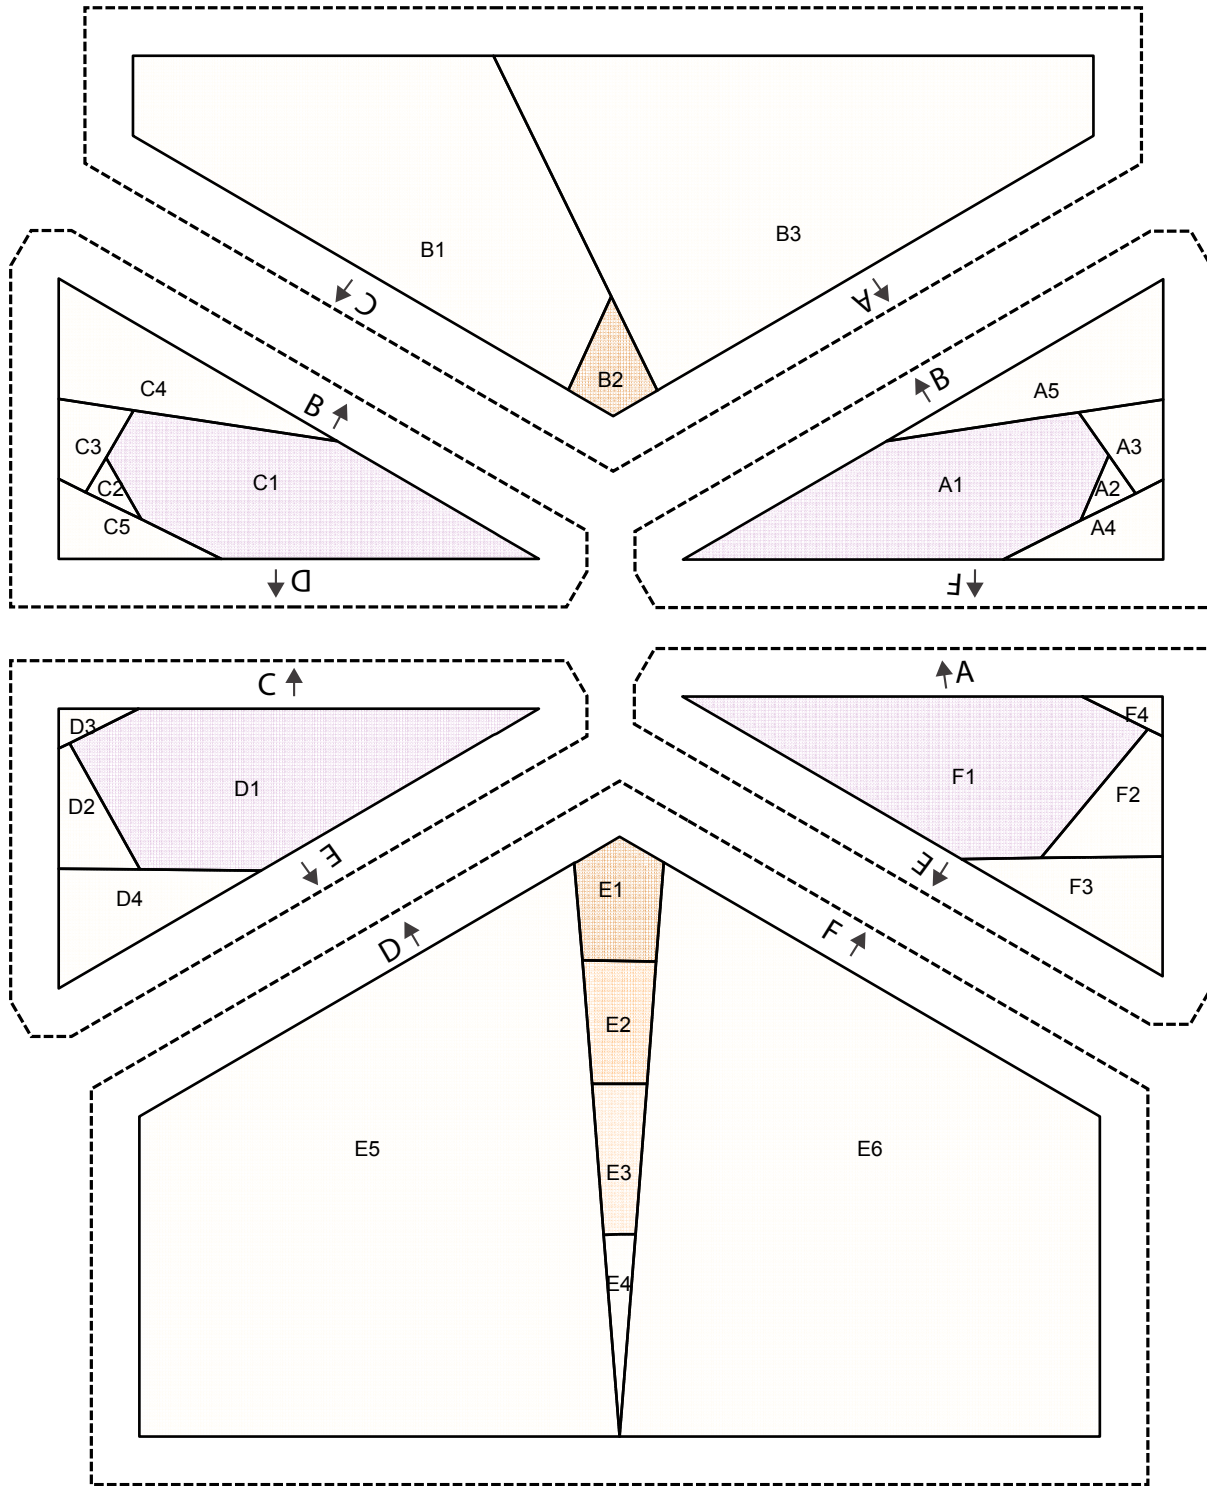

Für die kleinere Blockgröße (5"/12,7 cm) drucke die Vorlage auf 100 % aus.  
 Vorlagen für die größere Blockgröße (7"/17,8 cm) siehe Seiten 98-99.

# Ruhender Schmetterling

Für die kleinere Blockgröße (5"/12,7 cm) drucke die Vorlage auf 100 % aus.  
Vorlagen für die größere Blockgröße (7"/17,8 cm) siehe Seiten 100-101.

Für die kleinere Blockgröße (5"/12,7 cm) drucke die Vorlage auf 100 % aus.  
 Vorlagen für die größere Blockgröße (7"/17,8 cm) siehe Seiten 106-107.

Für die kleinere Blockgröße (5"/12,7 cm) drucke die Vorlage auf 100 % aus.  
 Vorlagen für die größere Blockgröße (7"/17,8 cm) siehe Seiten 96-97.

Testquadrat  
 1 1/2,5 cm

Für die kleinere Blockgröße (5"/12,7 cm) drucke die Vorlage auf 100 % aus.  
 Vorlagen für die größere Blockgröße (7"/17,8 cm) siehe Seiten 110-111.

## Kolibri auf einem Zweig

Für die kleinere Blockgröße (5"/12,7 cm) drucke die Vorlage auf 100 % aus.  
 Vorlagen für die größere Blockgröße (7"/17,8 cm) siehe Seiten 112-113.