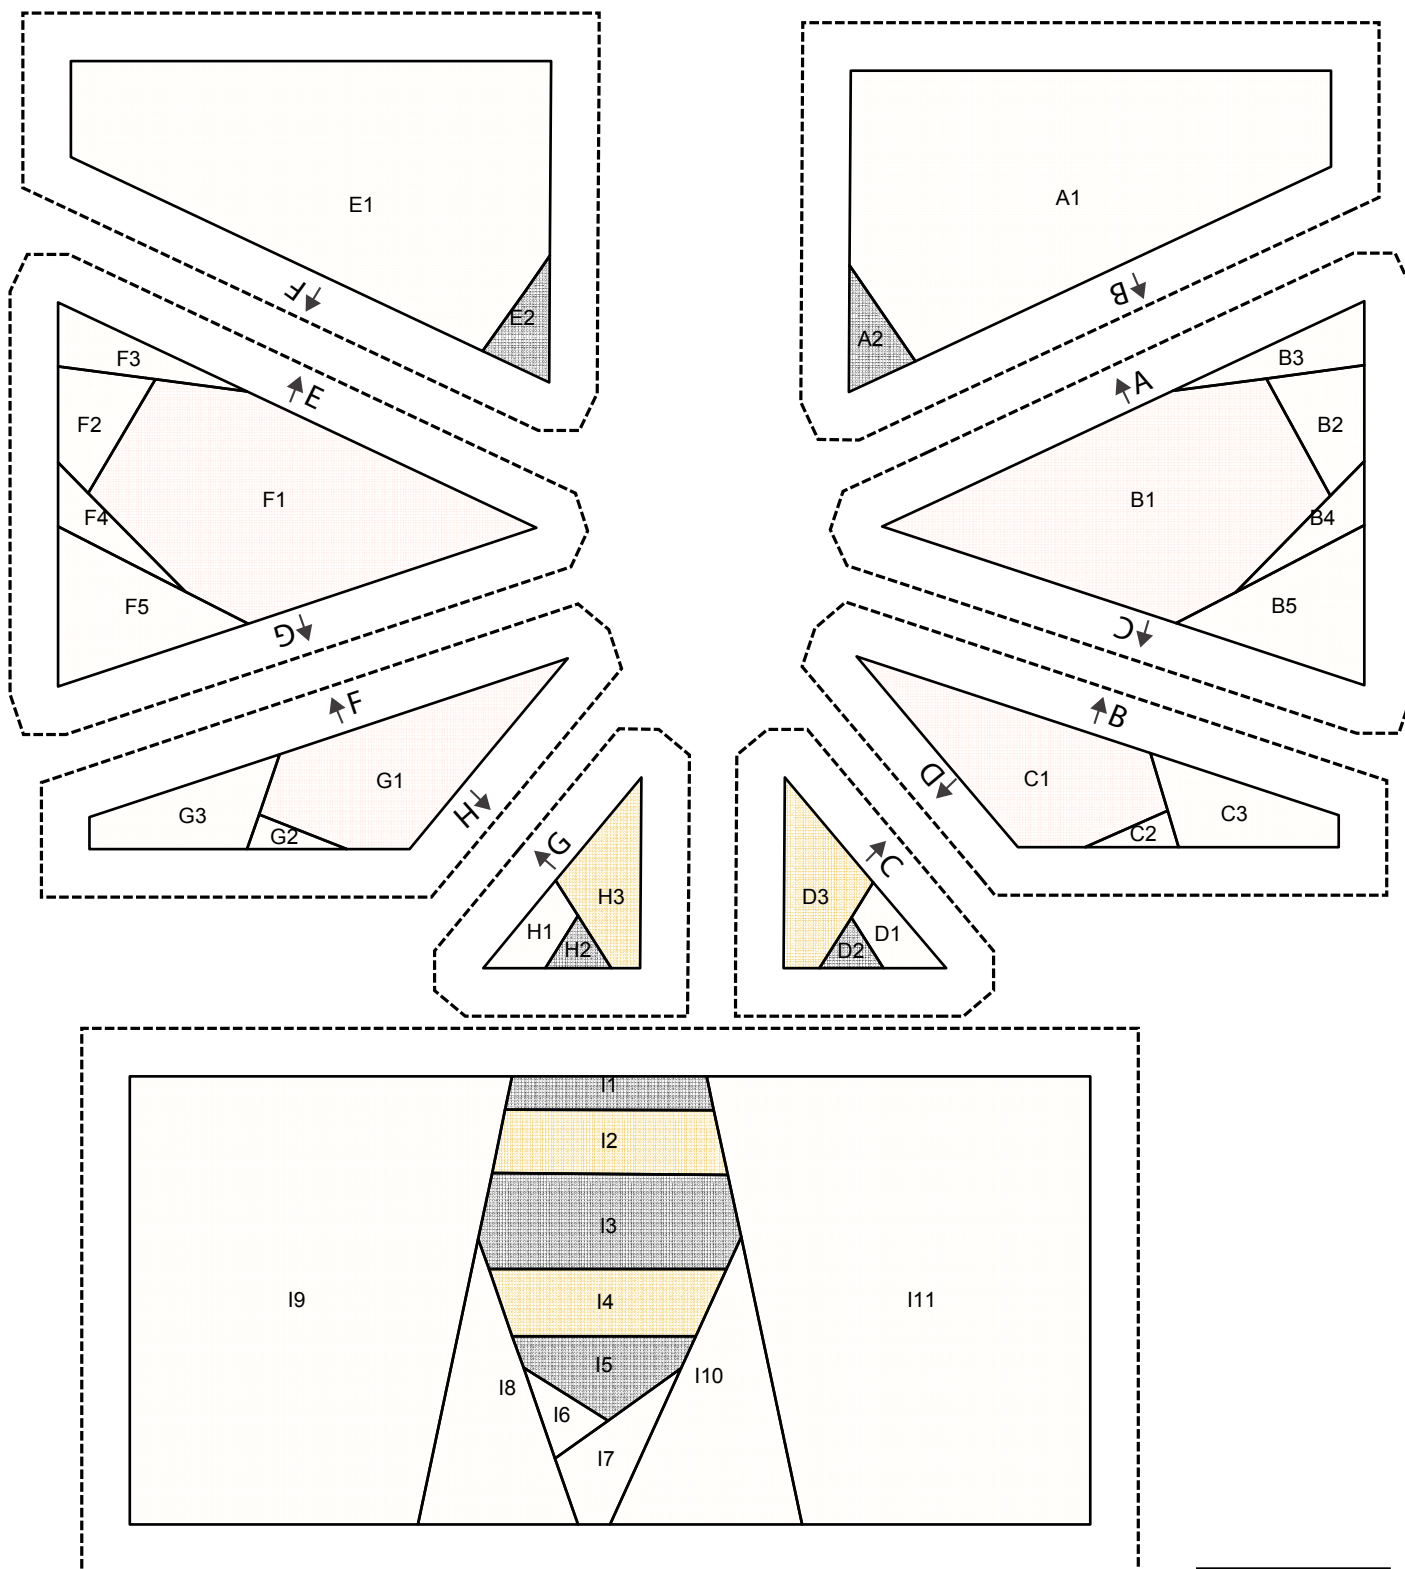

# Ruhender Schmetterling

Für die kleinere Blockgröße (5"/12,7 cm) drucke die Vorlage auf 100 % aus.  
Vorlagen für die größere Blockgröße (7"/17,8 cm) siehe Seiten 100-101.

Für die kleinere Blockgröße (5"/12,7 cm) drucke die Vorlage auf 100 % aus.  
 Vorlagen für die größere Blockgröße (7"/17,8 cm) siehe Seiten 106-107.

Für die kleinere Blockgröße (5"/12,7 cm) drucke die Vorlage auf 100 % aus.  
 Vorlagen für die größere Blockgröße (7"/17,8 cm) siehe Seiten 96-97.

Testquadrat  
 1 1/2,5 cm

Für die kleinere Blockgröße (5"/12,7 cm) drucke die Vorlage auf 100 % aus.  
 Vorlagen für die größere Blockgröße (7"/17,8 cm) siehe Seiten 110-111.

## Kolibri auf einem Zweig

Für die kleinere Blockgröße (5"/12,7 cm) drucke die Vorlage auf 100 % aus.  
 Vorlagen für die größere Blockgröße (7"/17,8 cm) siehe Seiten 112-113.