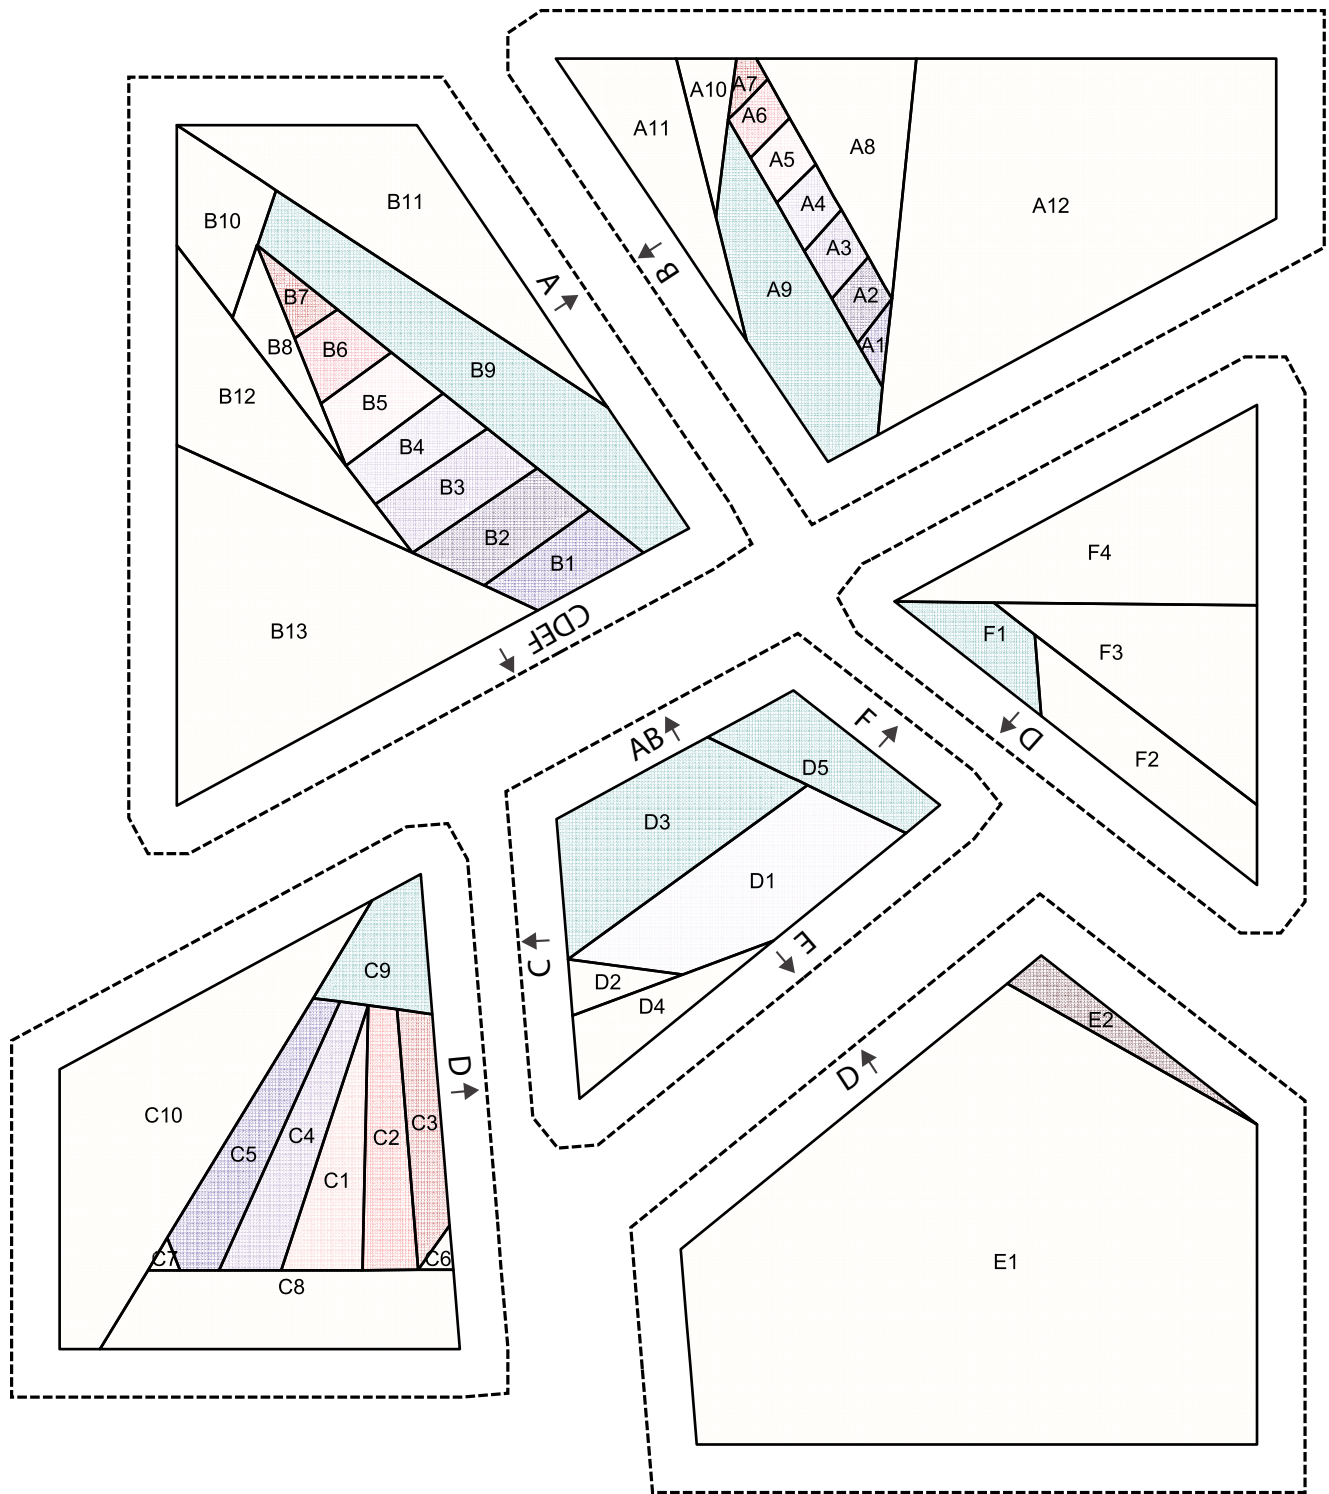

Für die kleinere Blockgröße (5"/12,7 cm) drucke die Vorlage auf 100 % aus.  
 Vorlagen für die größere Blockgröße (7"/17,8 cm) siehe Seiten 98-99.

# Ruhender Schmetterling

Für die kleinere Blockgröße (5"/12,7 cm) drucke die Vorlage auf 100 % aus.  
Vorlagen für die größere Blockgröße (7"/17,8 cm) siehe Seiten 100-101.

Für die kleinere Blockgröße (5"/12,7 cm) drucke die Vorlage auf 100 % aus.  
 Vorlagen für die größere Blockgröße (7"/17,8 cm) siehe Seiten 106-107.

Für die kleinere Blockgröße (5"/12,7 cm) drucke die Vorlage auf 100 % aus.  
 Vorlagen für die größere Blockgröße (7"/17,8 cm) siehe Seiten 96-97.

Testquadrat  
 1 1/2,5 cm

Für die kleinere Blockgröße (5"/12,7 cm) drucke die Vorlage auf 100 % aus.  
 Vorlagen für die größere Blockgröße (7"/17,8 cm) siehe Seiten 110-111.

## Kolibri auf einem Zweig

Für die kleinere Blockgröße (5"/12,7 cm) drucke die Vorlage auf 100 % aus.  
 Vorlagen für die größere Blockgröße (7"/17,8 cm) siehe Seiten 112-113.