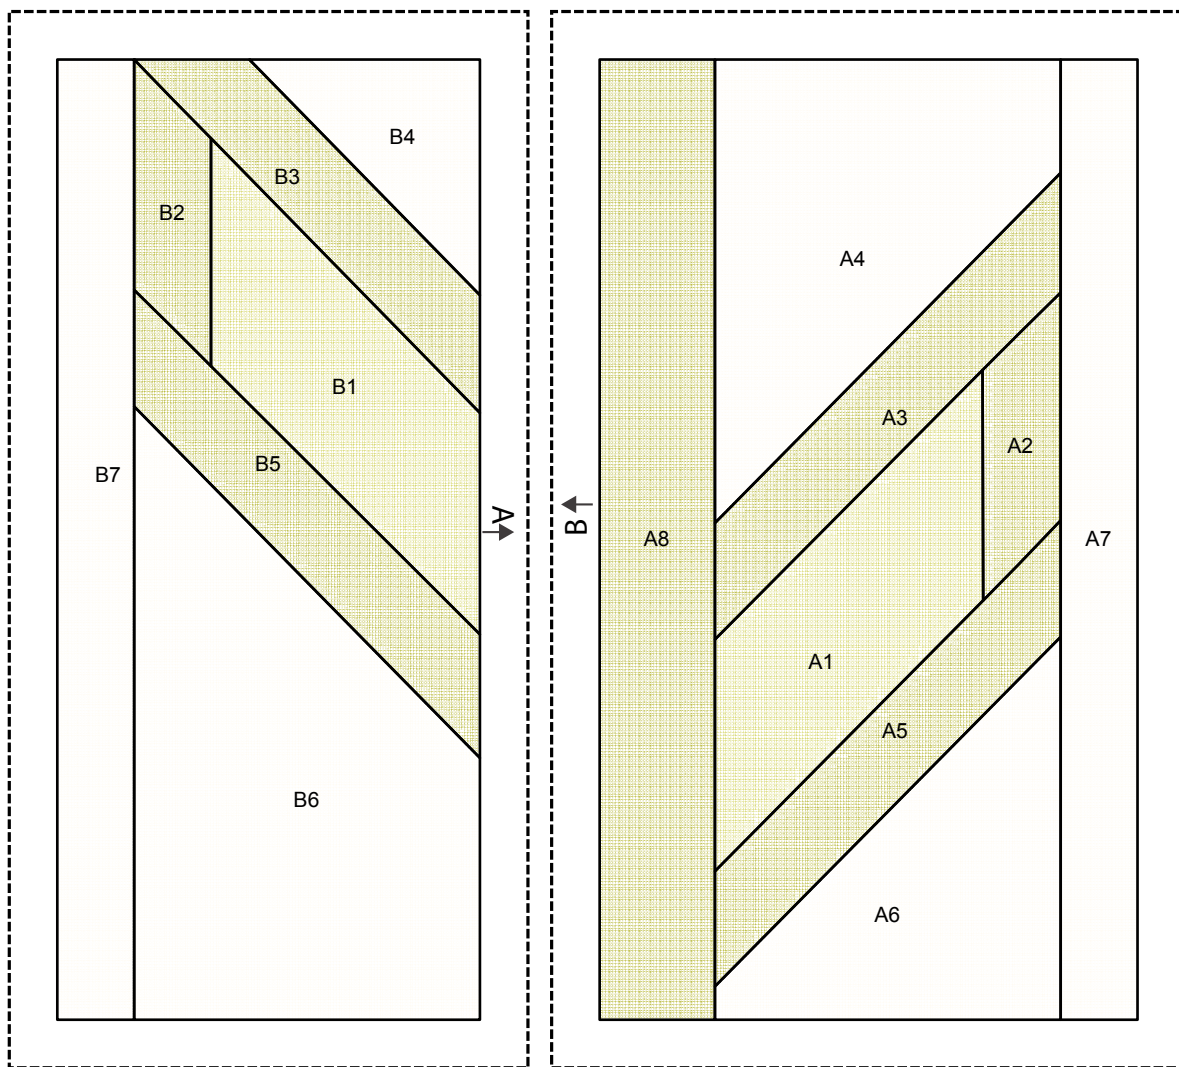

Einfacher Stängel mit Blättern

Für die kleinere Blockgröße (5"/12,7 cm) drucke die Vorlage auf 100 % aus.
Vorlagen für die größere Blockgröße (7"/17,8 cm) siehe Seiten 88-89.