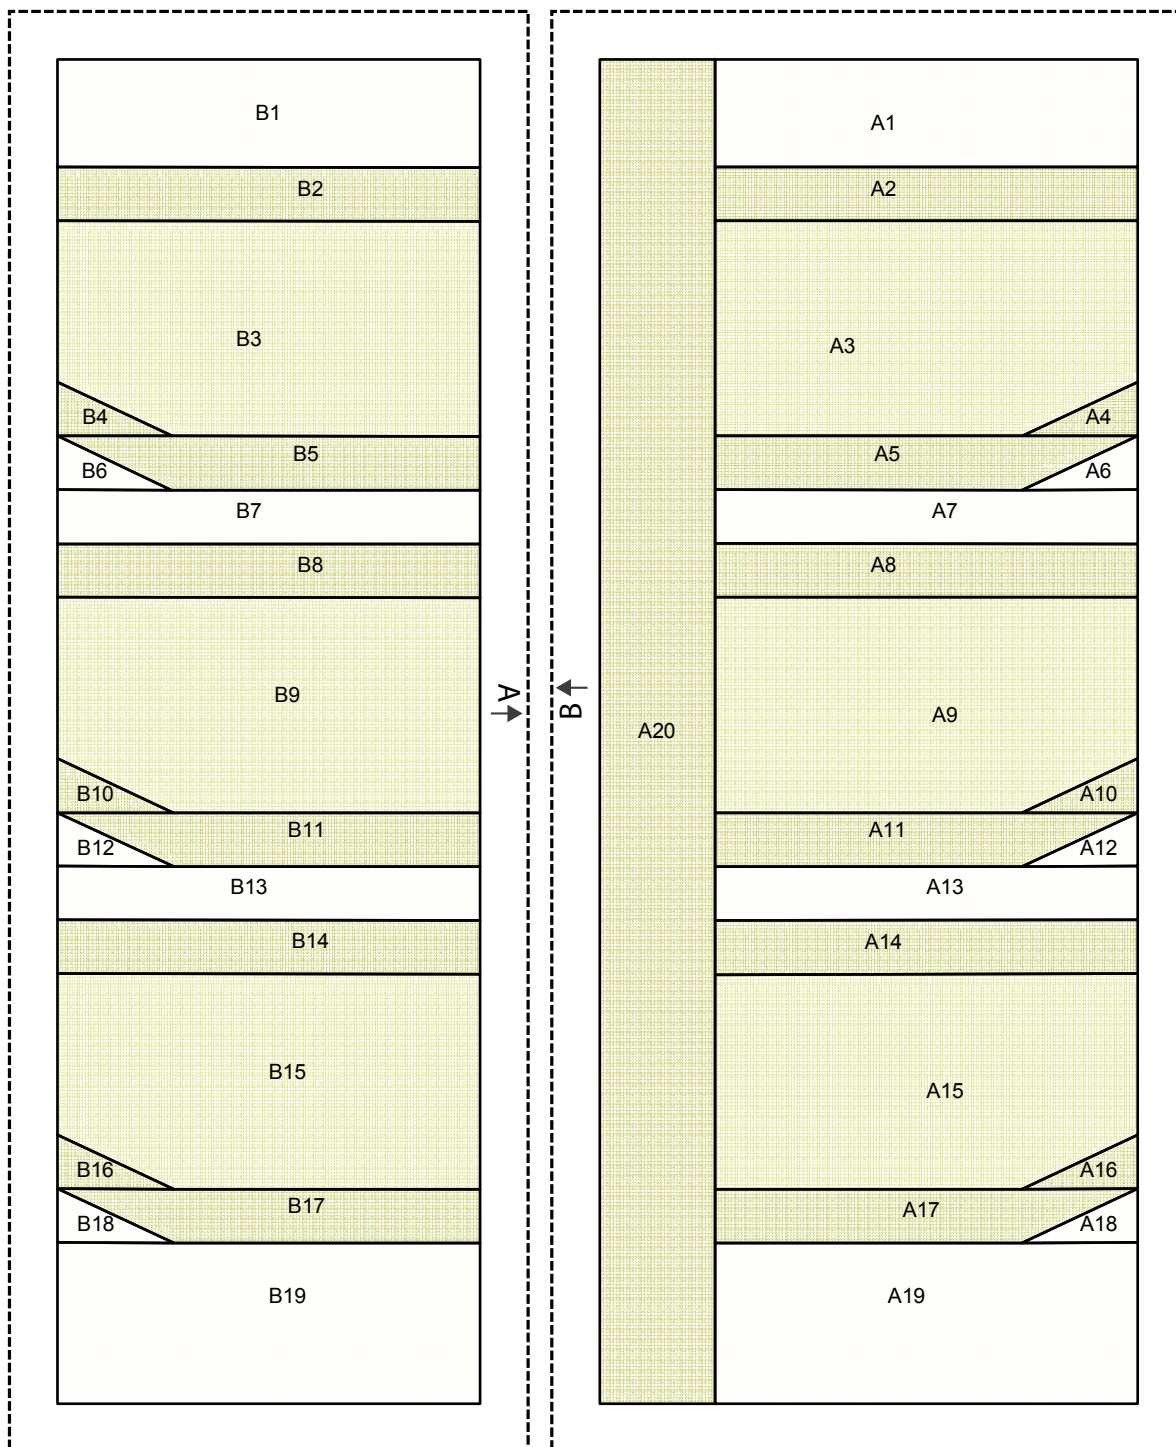

Langer Stängel mit Blättern

Für die kleinere Blockgröße (5"/12,7 cm) drucke die Vorlage auf 100 % aus.
Vorlagen für die größere Blockgröße (7"/17,8 cm) siehe Seiten 90-91.

Testquadrat
1 1/2,5 cm