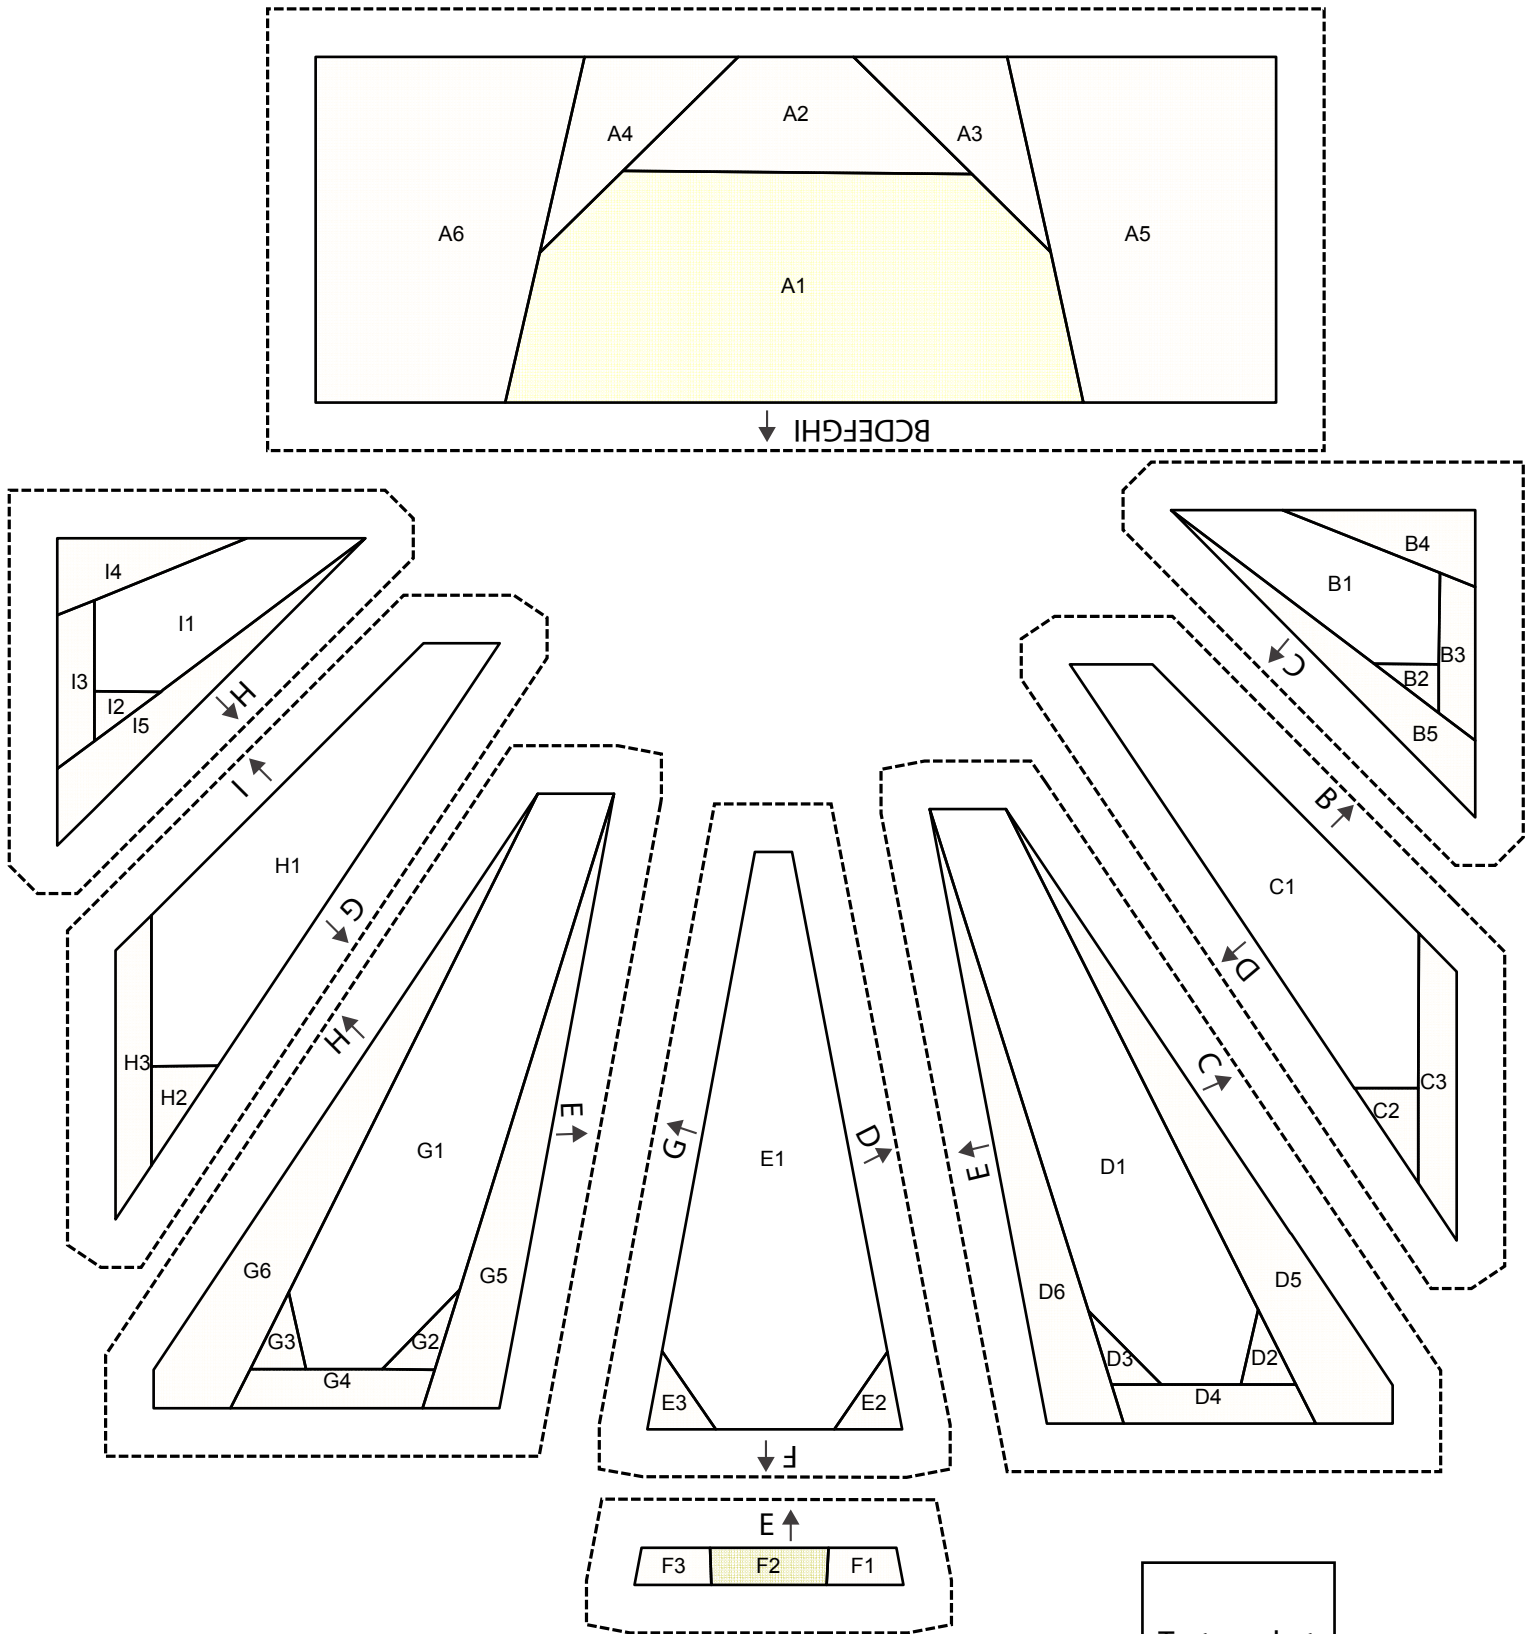

Gänseblümchen

Für die kleinere Blockgröße (5"/12,7 cm) drucke die Vorlage auf 100 % aus.
Vorlagen für die größere Blockgröße (7"/17,8 cm) siehe Seiten 104-105.

Testquadrat
1 1/2,5 cm