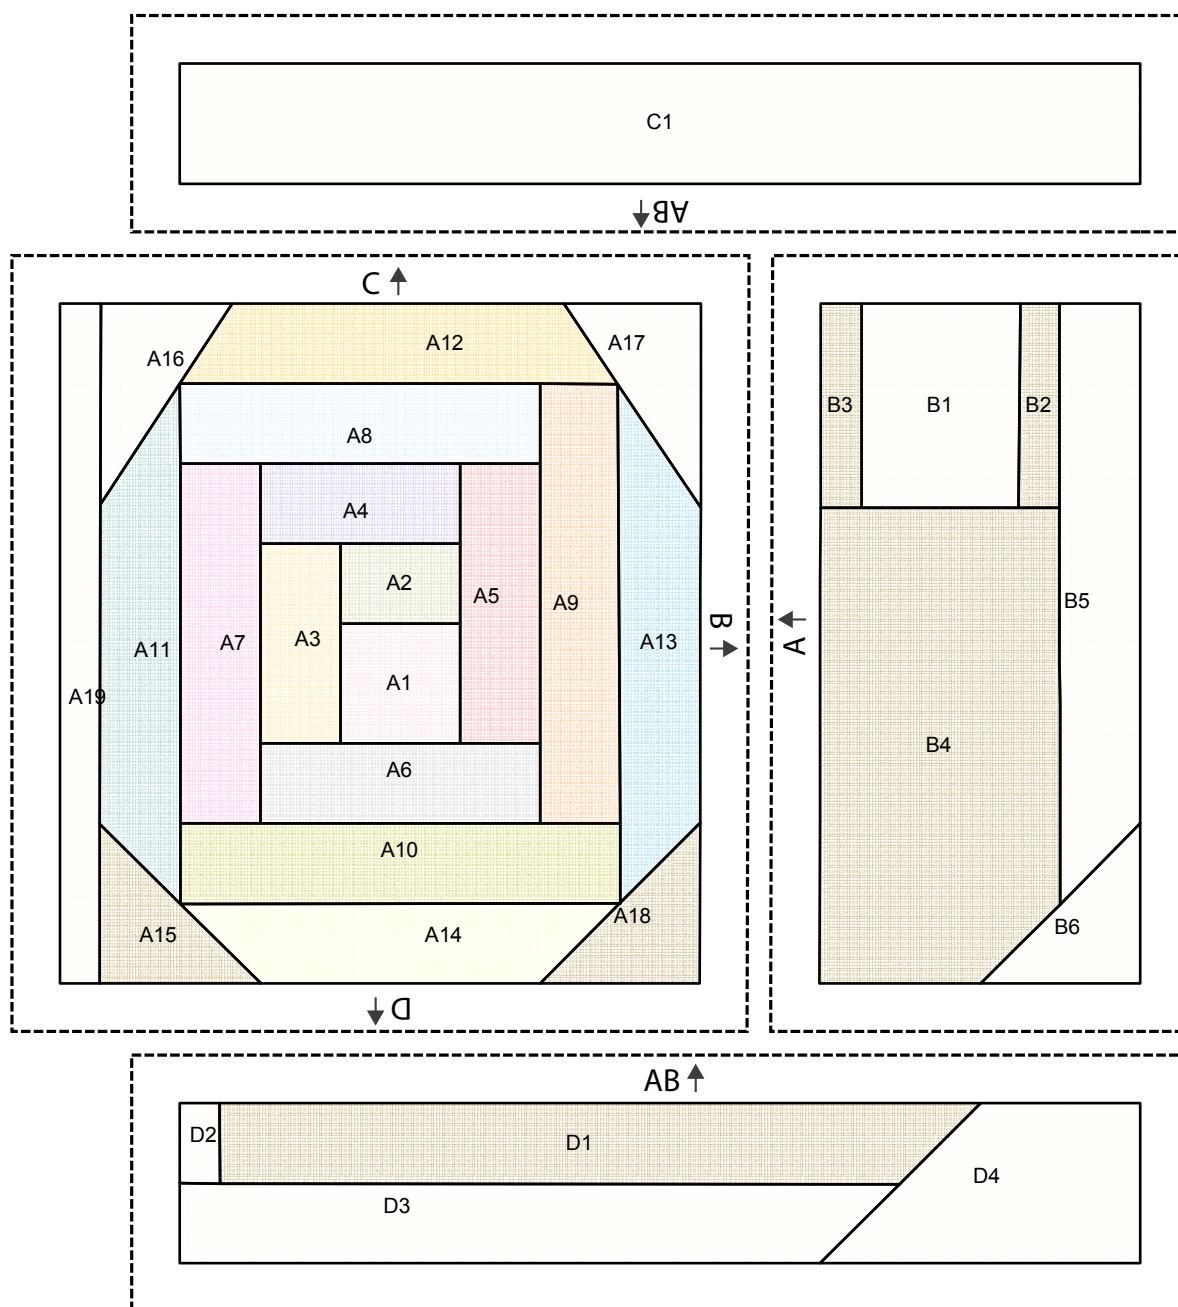

Für die kleinere Blockgröße (5"/12,7 cm) drucke die Vorlage auf 100 % aus.
Vorlagen für die größere Blockgröße (7"/17,8 cm) siehe Seiten 135-136.

Testquadrat
1 1/2,5 cm