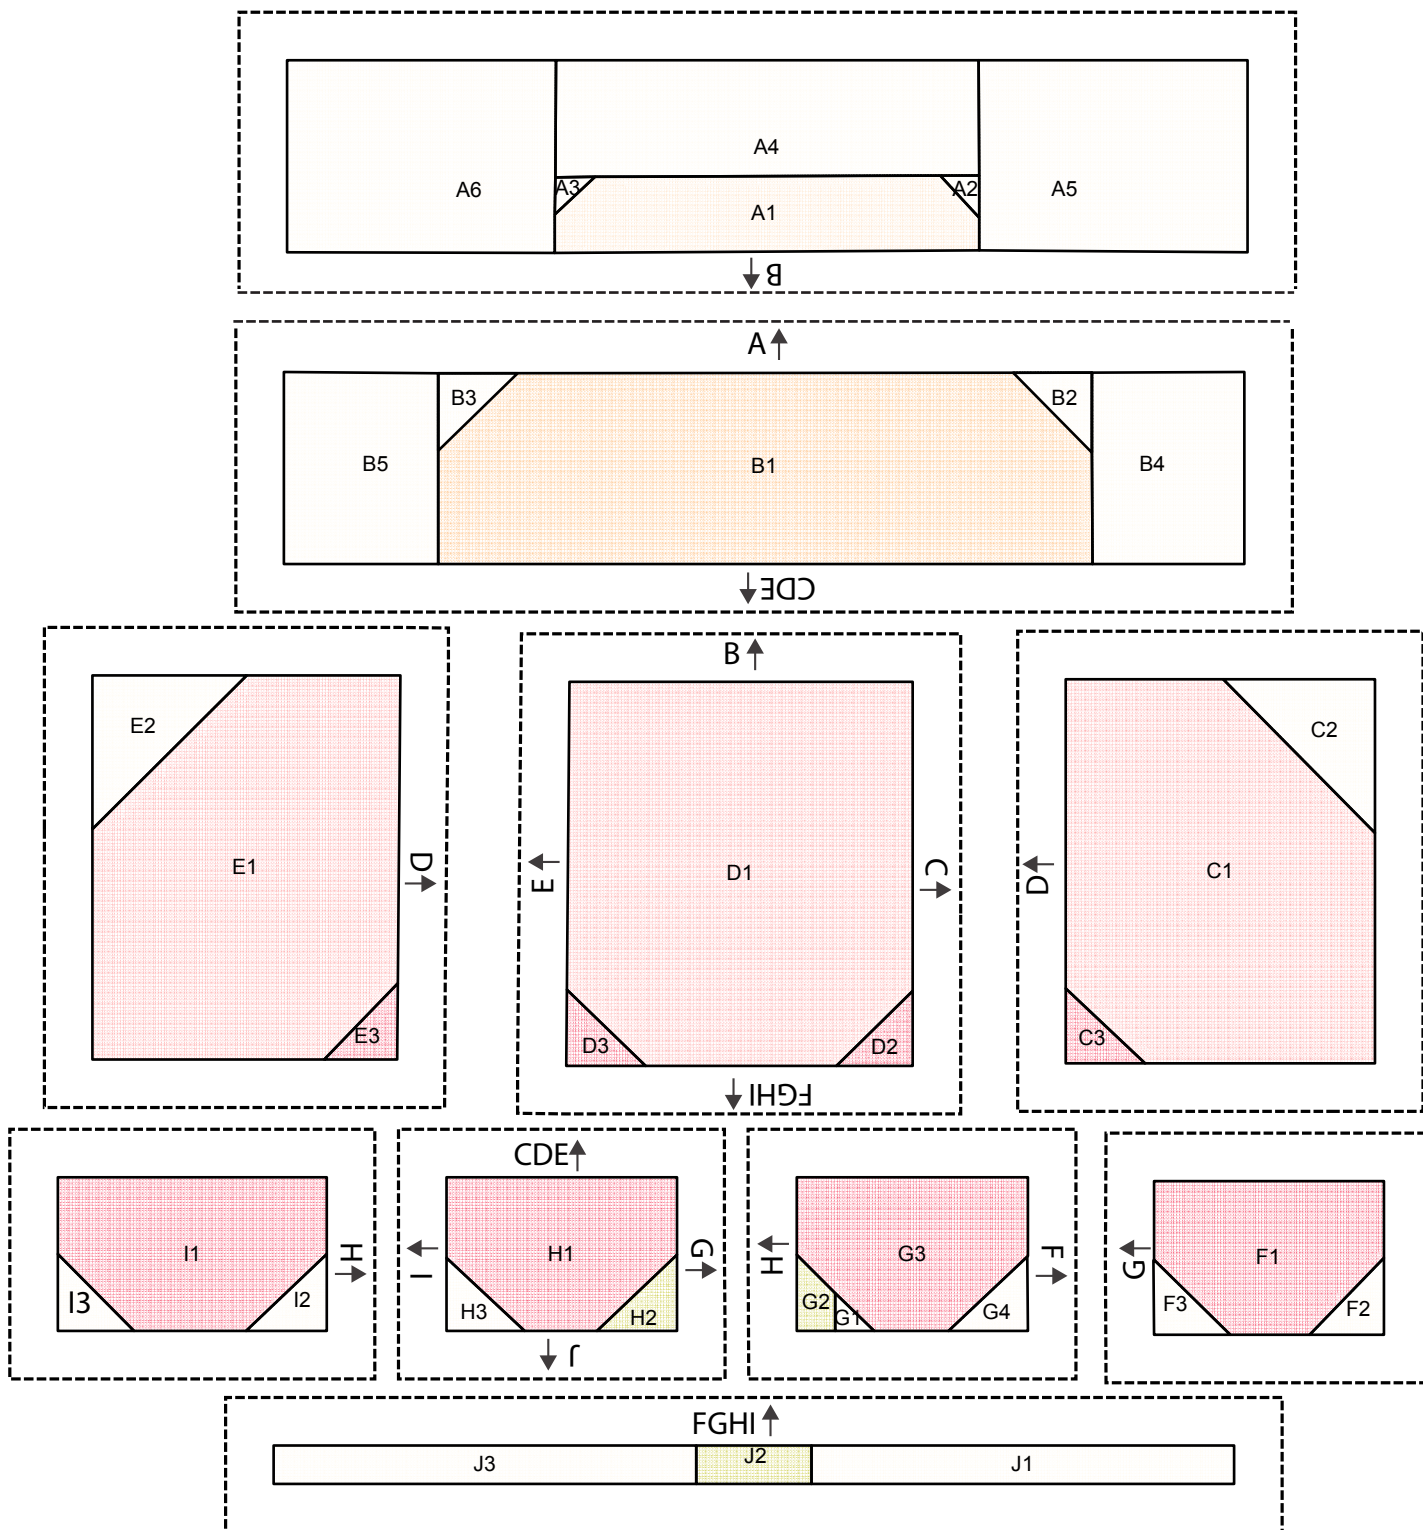

Testquadrat  
 1 1/2,5 cm

Für die kleinere Blockgröße (5"/12,7 cm) drucke die Vorlage auf 100 % aus.  
 Vorlagen für die größere Blockgröße (7"/17,8 cm) siehe Seiten 118-119.

Testquadrat  
 1 1/2,5 cm

Für die kleinere Blockgröße (5"/12,7 cm) drucke die Vorlage auf 100 % aus.  
 Vorlagen für die größere Blockgröße (7"/17,8 cm) siehe Seiten 126-127.

Für die kleinere Blockgröße (5"/12,7 cm) drucke die Vorlage auf 100 % aus.  
 Vorlagen für die größere Blockgröße (7"/17,8 cm) siehe Seiten 128-129.

Für die kleinere Blockgröße (5"/12,7 cm) drucke die Vorlage auf 100 % aus.  
 Vorlagen für die größere Blockgröße (7"/17,8 cm) siehe Seiten 137-138.

# Strahlende Sonnenblume

Für die kleinere Blockgröße (5"/12,7 cm) drucke die Vorlage auf 100 % aus.  
 Vorlagen für die größere Blockgröße (7"/17,8 cm) siehe Seiten 139-140.

Testquadrat  
 1 1/2,5 cm

Für die kleinere Blockgröße (5"/12,7 cm) drucke die Vorlage auf 100 % aus.  
 Vorlagen für die größere Blockgröße (7"/17,8 cm) siehe Seiten 102-103.