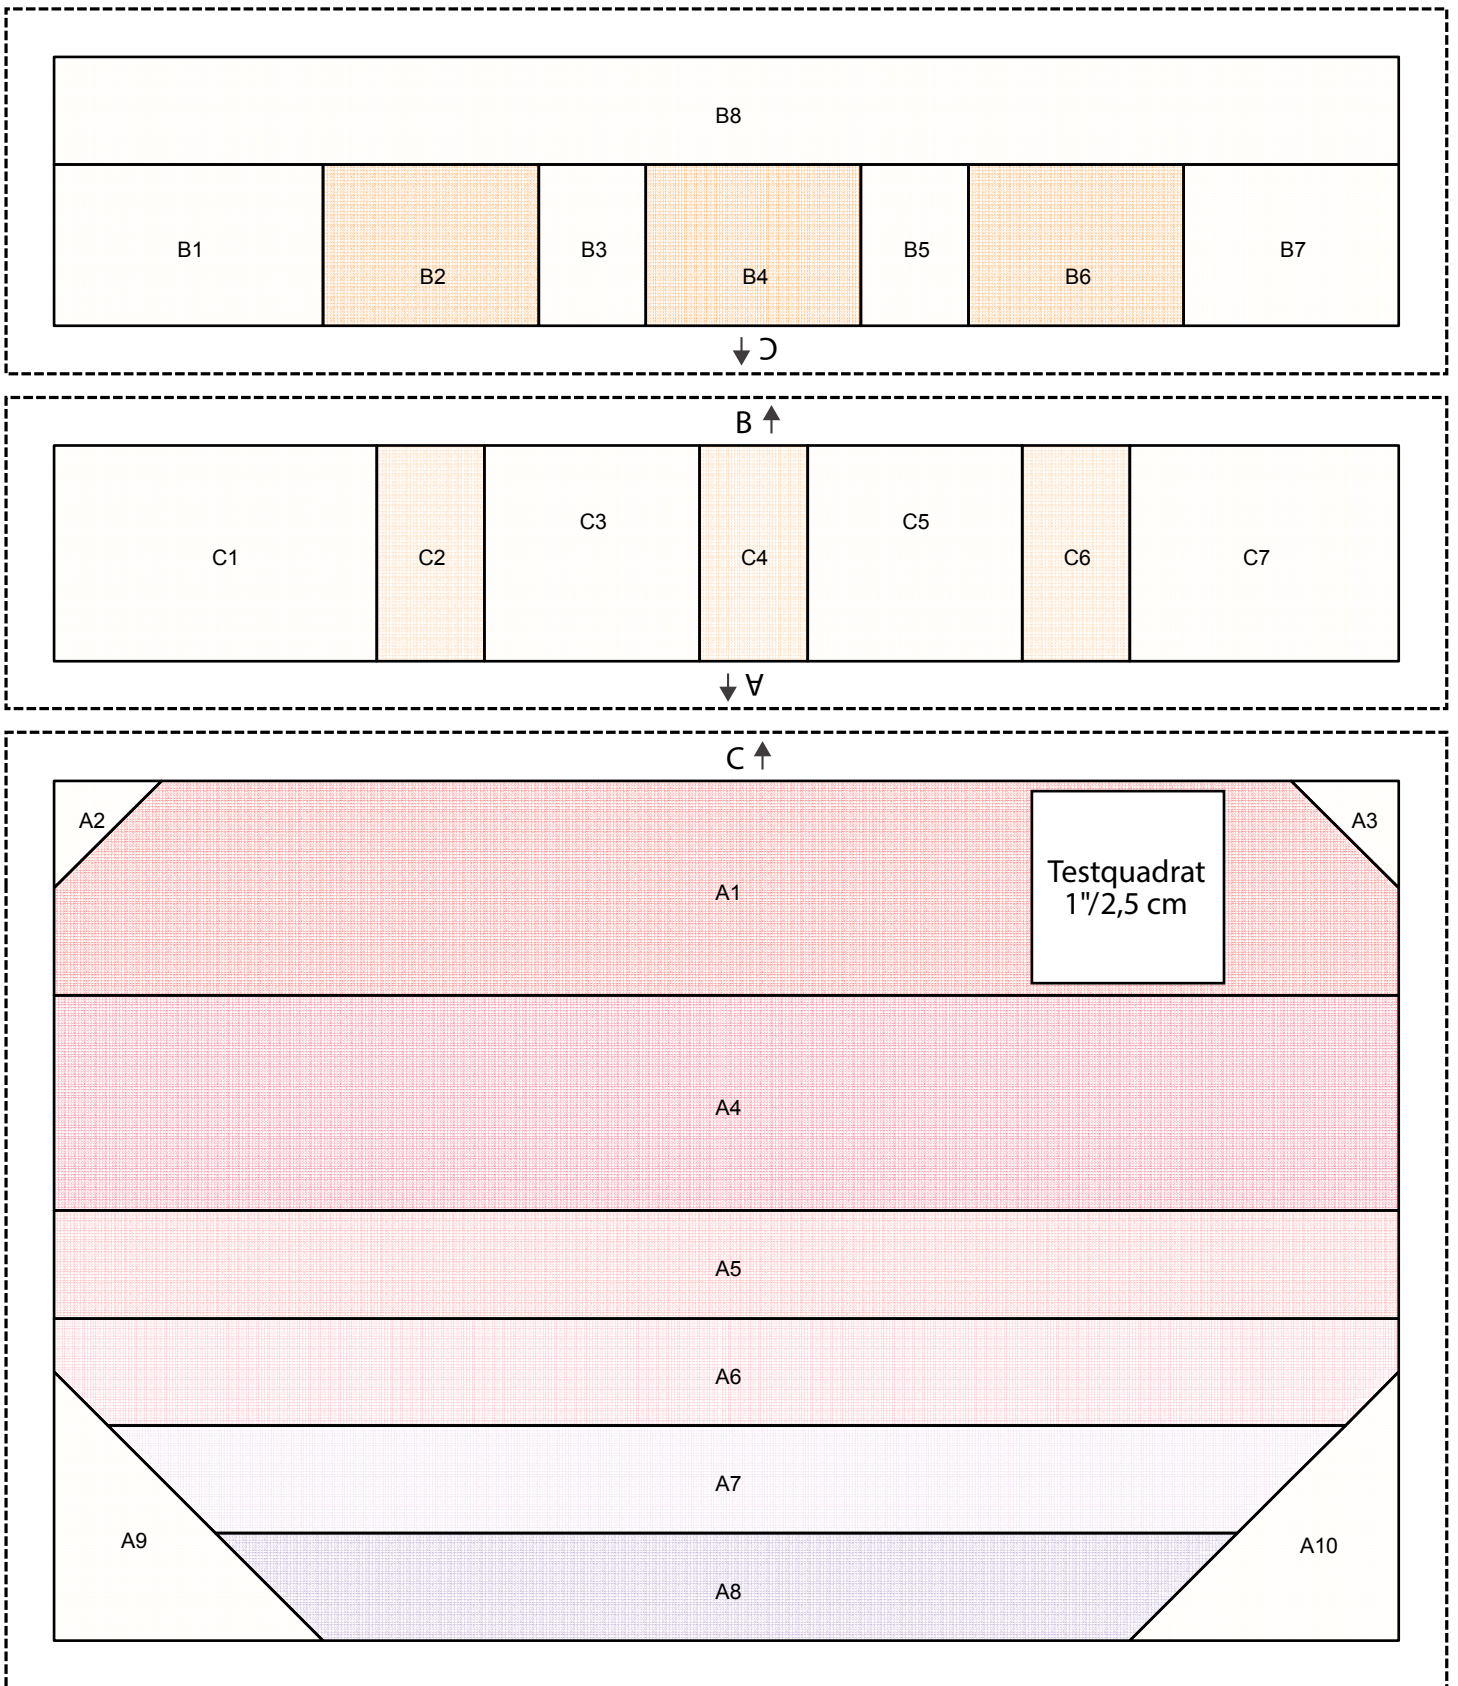

Testquadrat  
1 1/2,5 cm

Langer Stängel mit Blättern (7" x 9 1/17,8 x 22,9 cm), Seite 72

Testquadrat  
1 1/2,5 cm

Langer Stängel mit Blättern (7" x 9"/17,8 x 22,9 cm), Seite 72

Kurzer Stängel mit Blättern (7" x 5"/17,8 x 12,7 cm), Seite 74

Testquadrat  
1 1/2,5 cm

Testquadrat  
1 1/2,5 cm

Herbstliches Ahornblatt, Seite 60

Verträumte Glockenblume, Seite 64

Testquadrat  
1 1/2,5 cm

Fleißige Biene, Seite 22

Fliegender Schmetterling, Seite 16

Testquadrat  
1 1/2,5 cm