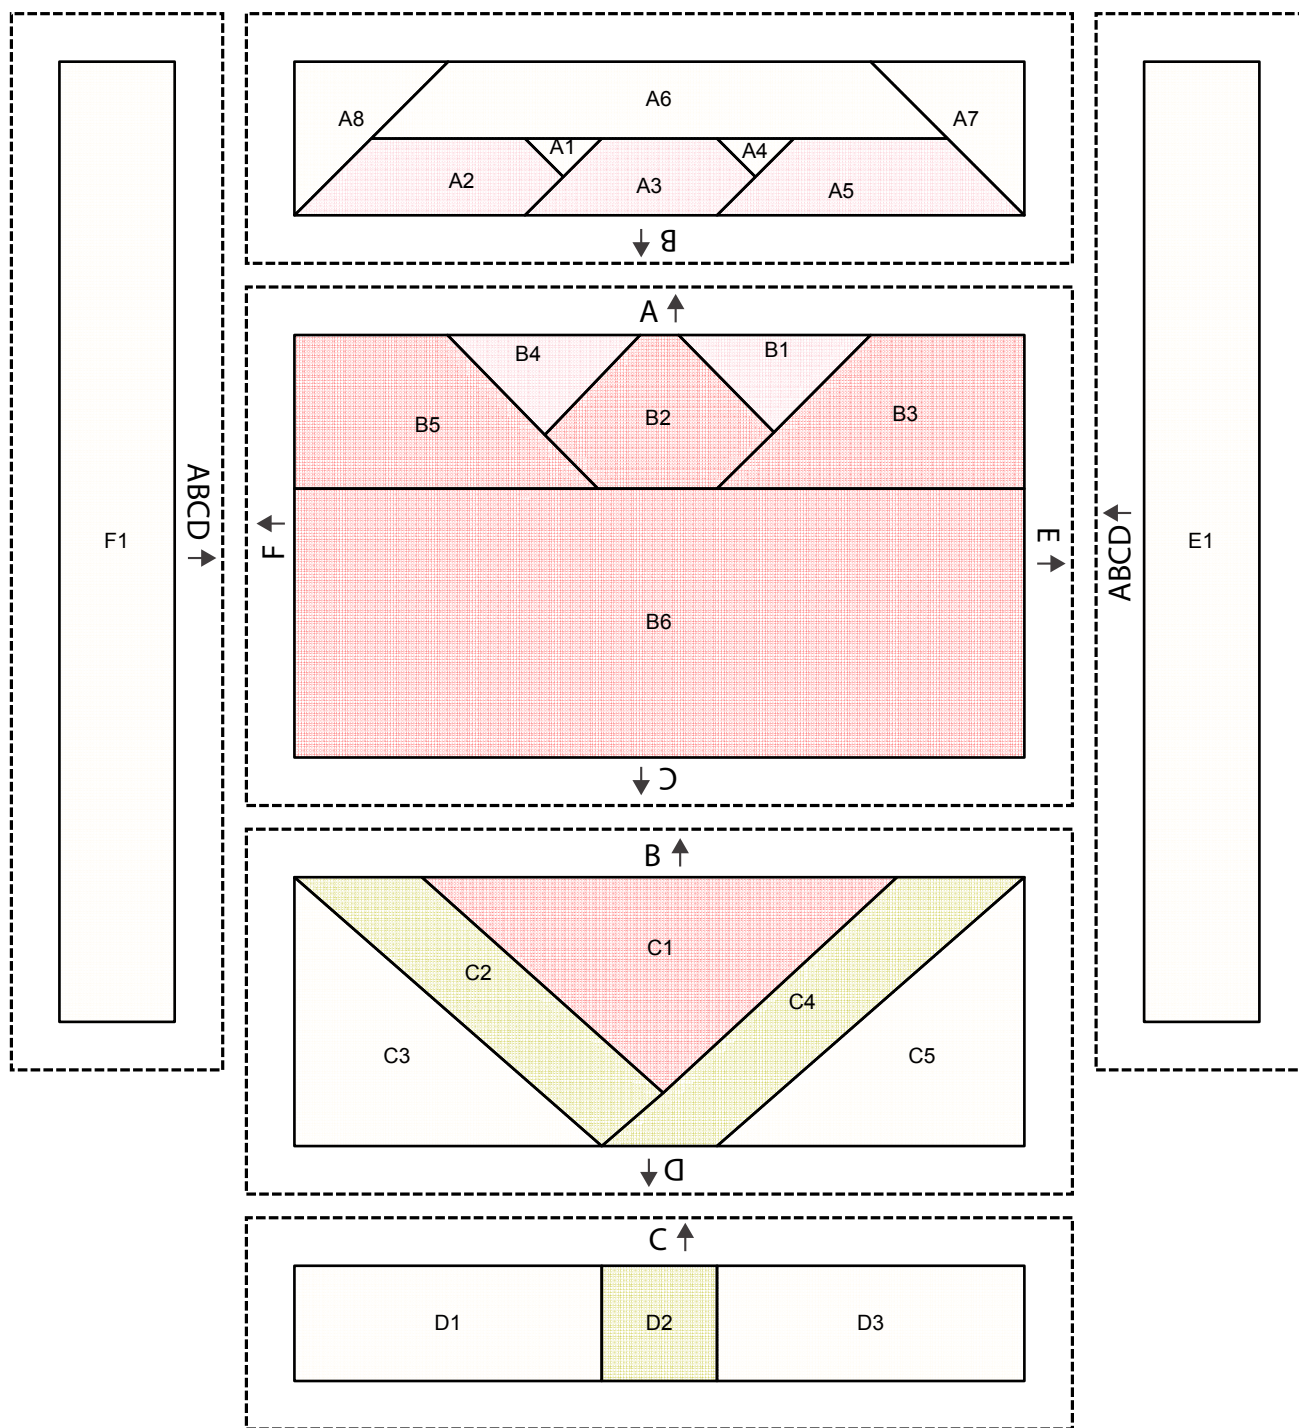

Für die kleinere Blockgröße (5"/12,7 cm) drucke die Vorlage auf 100 % aus.  
 Vorlagen für die größere Blockgröße (7"/17,8 cm) siehe Seiten 114-115.

Für die kleinere Blockgröße (5"/12,7 cm) drucke die Vorlage auf 100 % aus.  
 Vorlagen für die größere Blockgröße (7"/17,8 cm) siehe Seiten 116-117.

Für die kleinere Blockgröße (5"/12,7 cm) drucke die Vorlage auf 100 % aus.  
 Vorlagen für die größere Blockgröße (7"/17,8 cm) siehe Seiten 141-142.

Testquadrat  
 1 1/2,5 cm

Für die kleinere Blockgröße (5"/12,7 cm) drucke die Vorlage auf 100 % aus.  
Vorlagen für die größere Blockgröße (7"/17,8 cm) siehe Seite 93.

Testquadrat  
1 1/2,5 cm

Für die kleinere Blockgröße (5"/12,7 cm) drucke die Vorlage auf 100 % aus.  
 Vorlagen für die größere Blockgröße (7"/17,8 cm) siehe Seiten 134-135.

# Verträumte Glockenblume

Für die kleinere Blockgröße (5"/12,7 cm) drucke die Vorlage auf 100 % aus.  
Vorlagen für die größere Blockgröße (7"/17,8 cm) siehe Seite 94.

Für die kleinere Blockgröße (5"/12,7 cm) drucke die Vorlage auf 100 % aus.  
 Vorlagen für die größere Blockgröße (7"/17,8 cm) siehe Seiten 130-131.