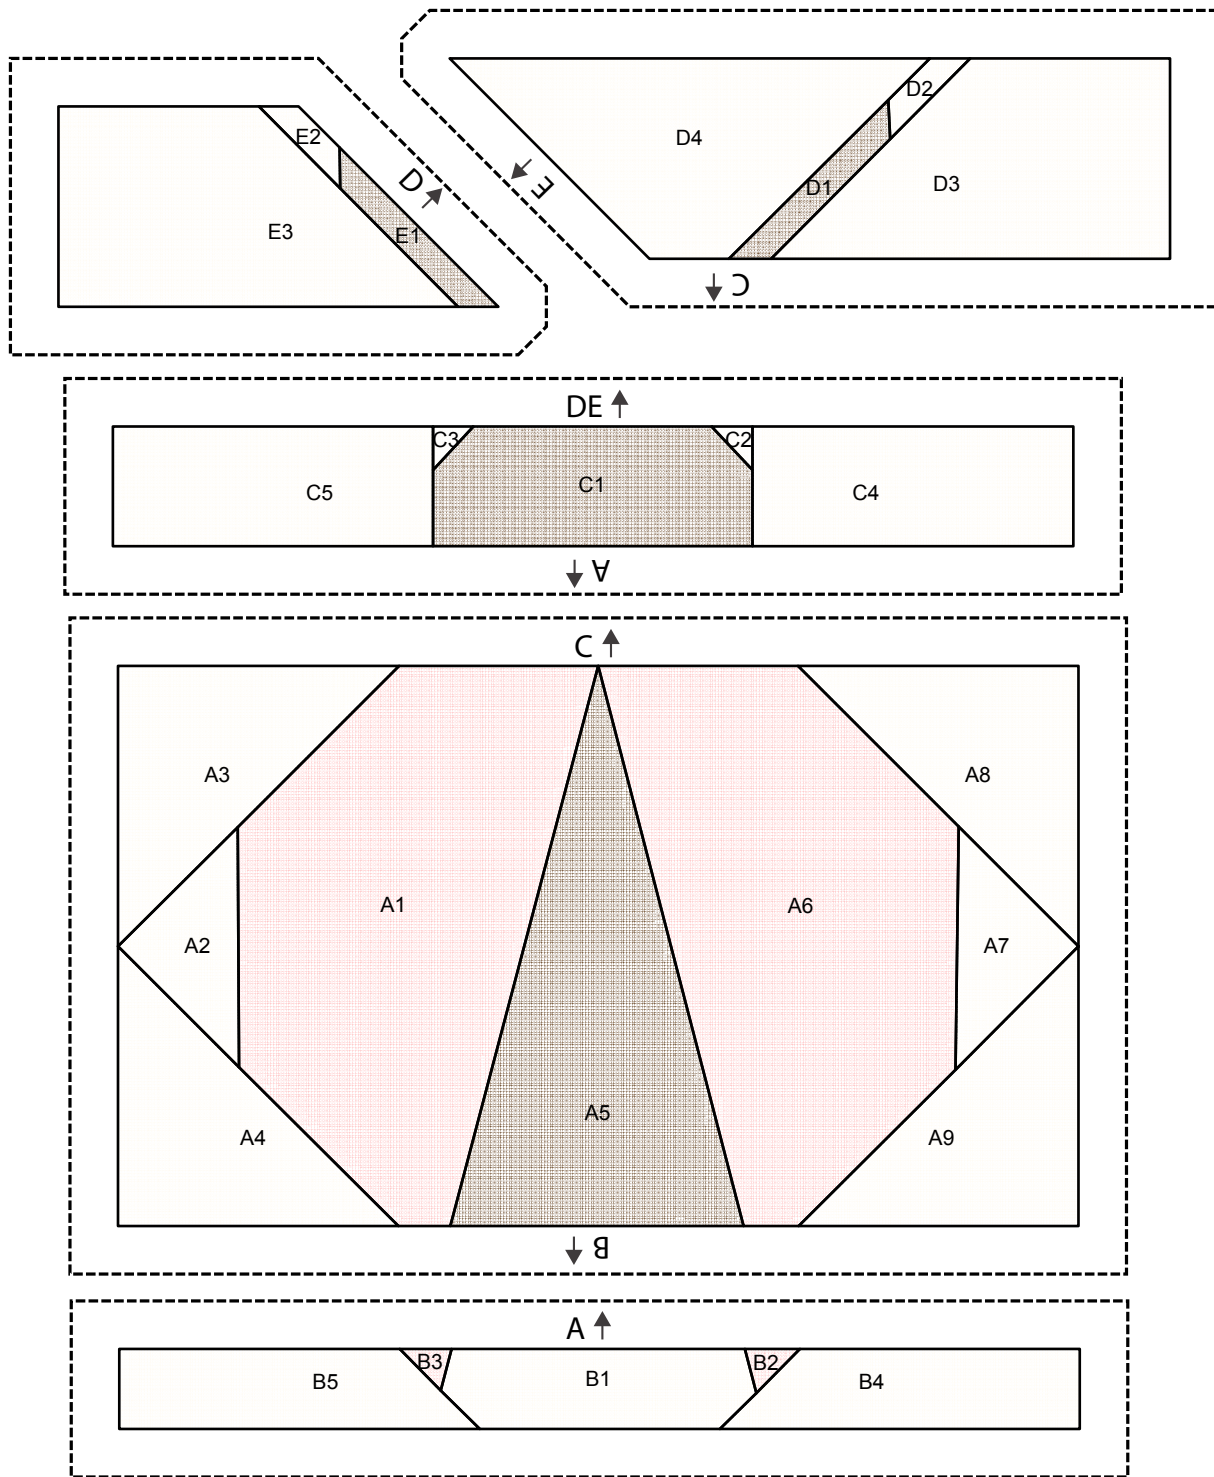

## Kolibri auf einem Zweig

Für die kleinere Blockgröße (5"/12,7 cm) drucke die Vorlage auf 100 % aus.  
 Vorlagen für die größere Blockgröße (7"/17,8 cm) siehe Seiten 112-113.

# Bunter Nachtfalter

Für die kleinere Blockgröße (5"/12,7 cm) drucke die Vorlage auf 100 % aus.  
 Vorlagen für die größere Blockgröße (7"/17,8 cm) siehe Seiten 124-125.

Testquadrat  
 1"/2,5 cm

Für die kleinere Blockgröße (5"/12,7 cm) drucke die Vorlage auf 100 % aus.  
 Vorlagen für die größere Blockgröße (7"/17,8 cm) siehe Seiten 135-136.

Testquadrat  
 1 1/2,5 cm

Für die kleinere Blockgröße (5"/12,7 cm) drucke die Vorlage auf 100 % aus.  
 Vorlagen für die größere Blockgröße (7"/17,8 cm) siehe Seiten 118-119.

Testquadrat  
 1 1/2,5 cm

Für die kleinere Blockgröße (5"/12,7 cm) drucke die Vorlage auf 100 % aus.  
 Vorlagen für die größere Blockgröße (7"/17,8 cm) siehe Seiten 126-127.