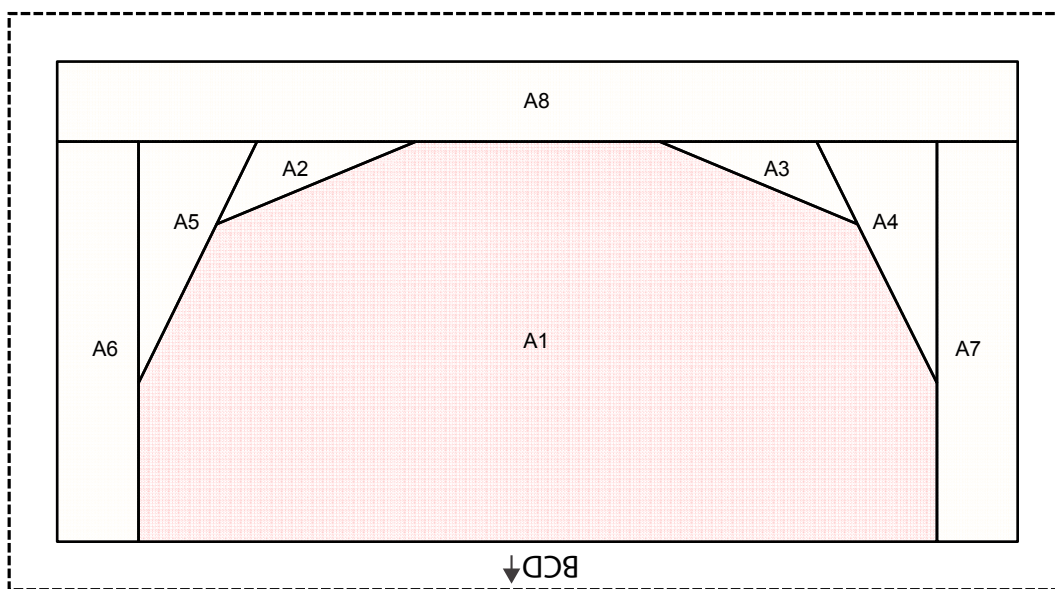

Für die kleinere Blockgröße (5"/12,7 cm) drucke die Vorlage auf 100 % aus.
Vorlagen für die größere Blockgröße (7"/17,8 cm) siehe Seiten 126-127.