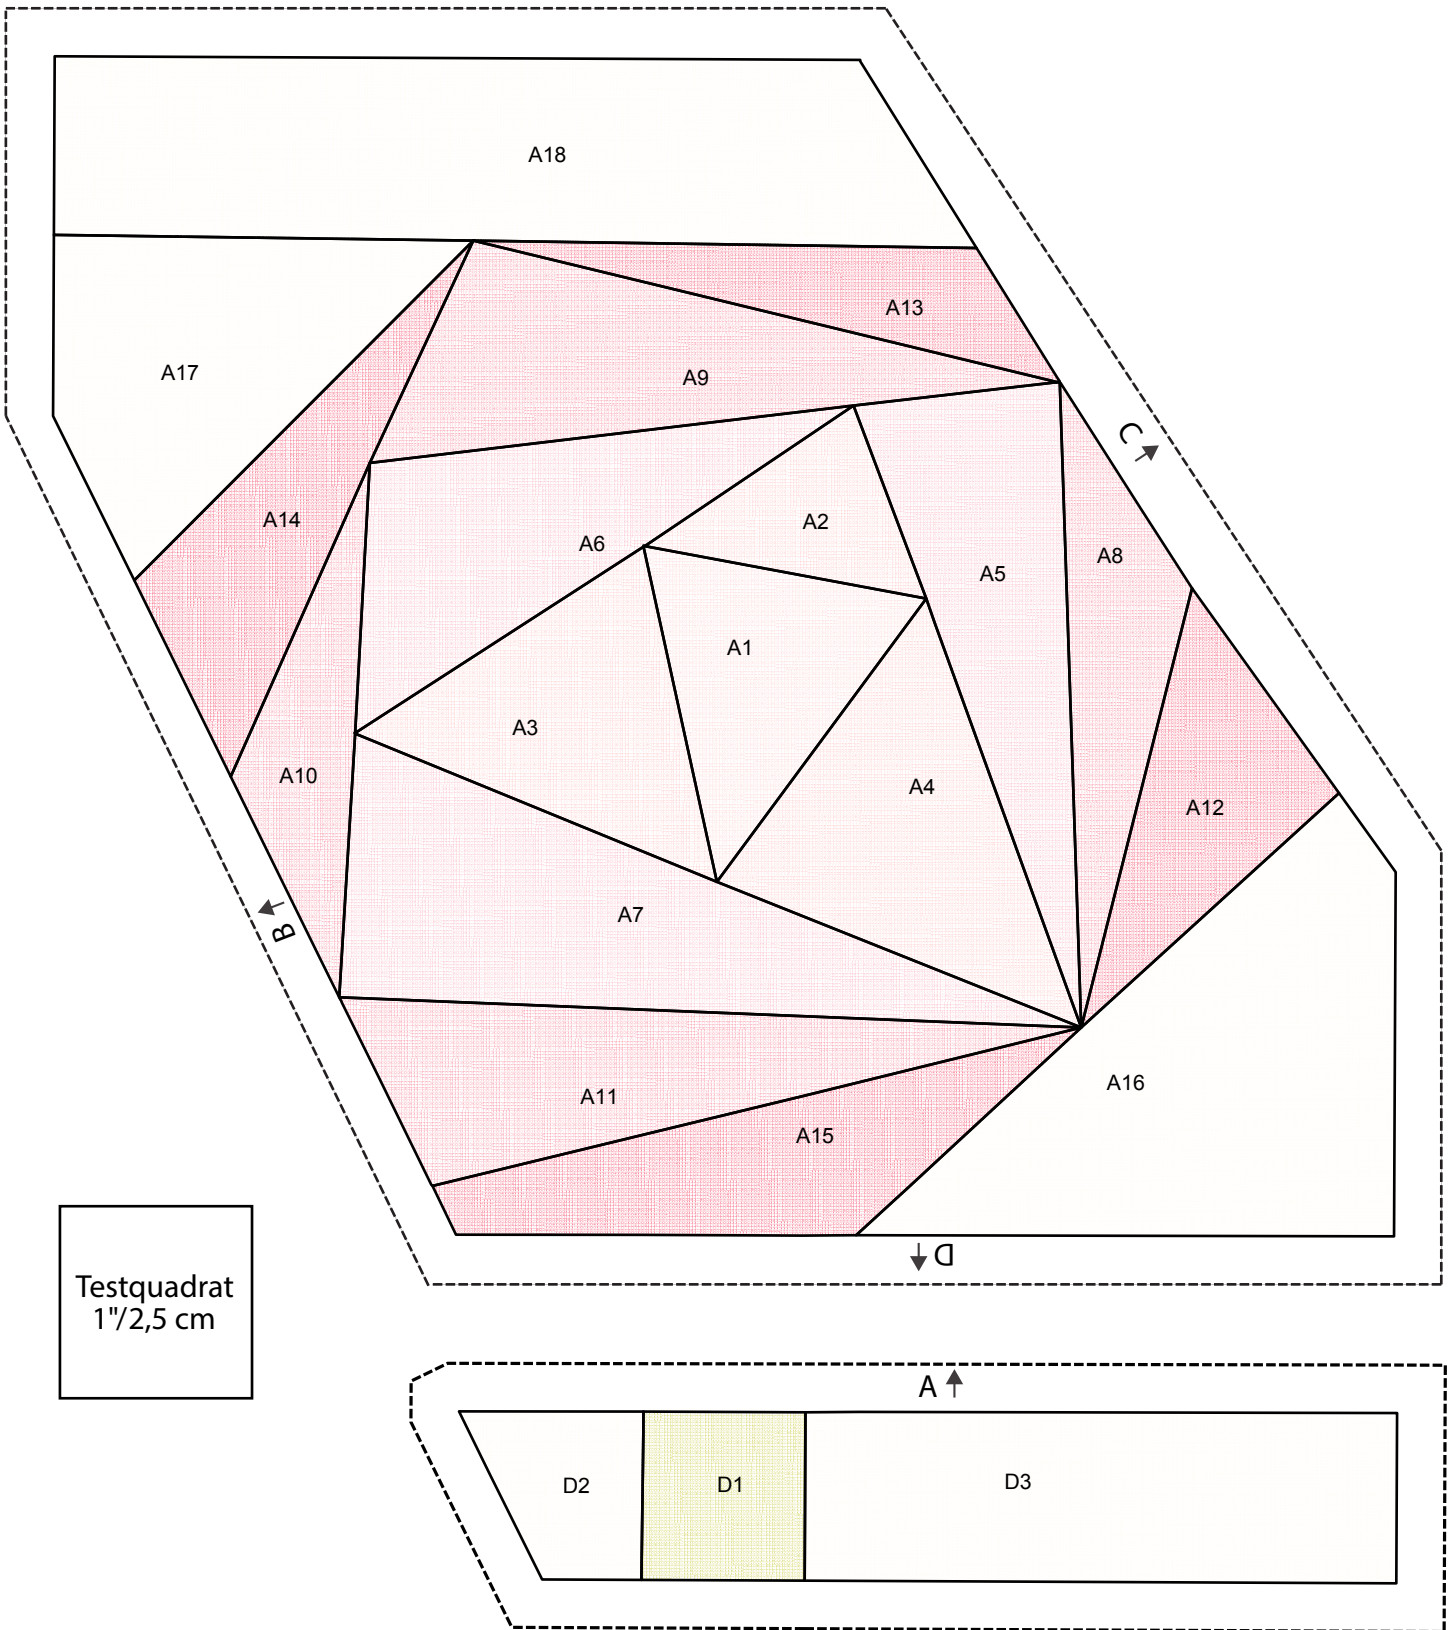

Reine Lotusblüte, Seite 52

Zarter Nachtfalter, Seite 28

Testquadrat  
1 1/2,5 cm

Testquadrat  
1 1/2,5 cm

Zarter Nachtfalter, Seite 28

Testquadrat  
1 1/2,5 cm

Bunter Nachtfalter, Seite 30

Testquadrat  
1 1/2,5 cm

Bunter Nachtfalter, Seite 30

Klassischer Waldpilz, Seite 36

Testquadrat  
1"2,5 cm

Testquadrat  
1 1/2,5 cm

Testquadrat  
1 1/2,5 cm

Testquadrat  
1 1/2,5 cm

Pfingstrosenblüte, Seite 68

Testquadrat  
1 1/2,5 cm

Testquadrat  
1 1/2,5 cm

Testquadrat  
1 1/2,5 cm

Prächtiger Mohn, Seite 48

Geometrische Rose, Seite 62

Geometrische Rose, Seite 62

Kleine Schnecke, Seite 32

Testquadrat  
1 1/2,5 cm

Testquadrat  
1 1/2,5 cm